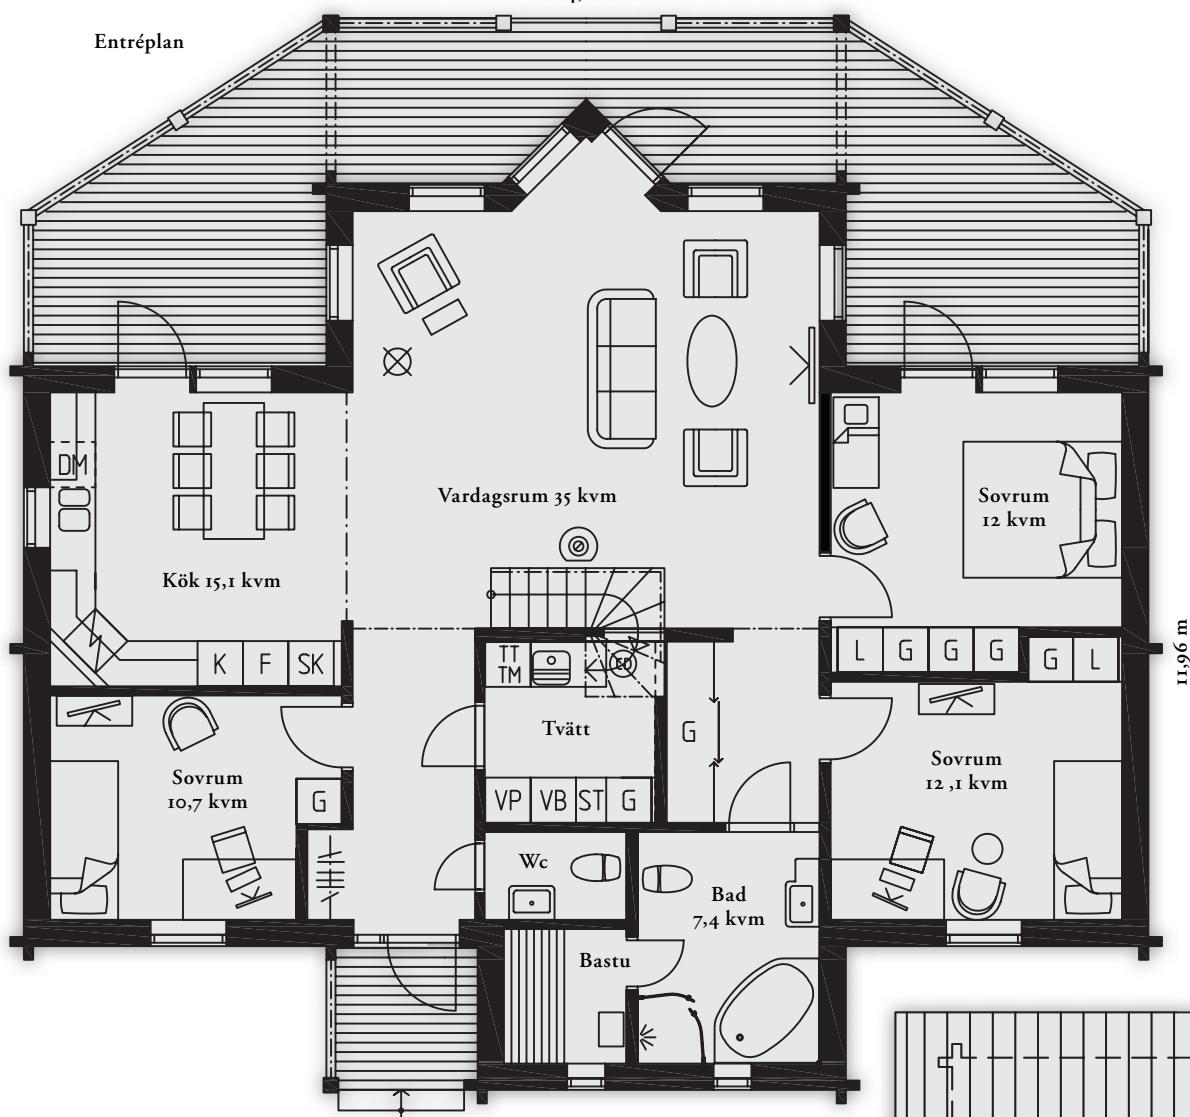

ALSTERN

I-PLANSHUS MED LOFT

BOSTADSYTA 122 KVM + LOFT 25 KVM

BYGGNADSYTA 141 KVM

Classic finish

Ett hus för njutning

Ett smakfullt hus för dig som vill ha det lilla extra. Den helglasade väggen med burspråk ger vardagsrummet en alldeles speciell charm. Den stora, rymliga terrassen med utgångar från kök, vardagsrum och sovrumsuddar ut gränsen mellan inne och ute på ett spännande och effektfullt sätt. På det mysiga loftet finns plats för hemmakontoret eller nattgäster.

14,86 m

Entréplan

11,96 m

Övre plan