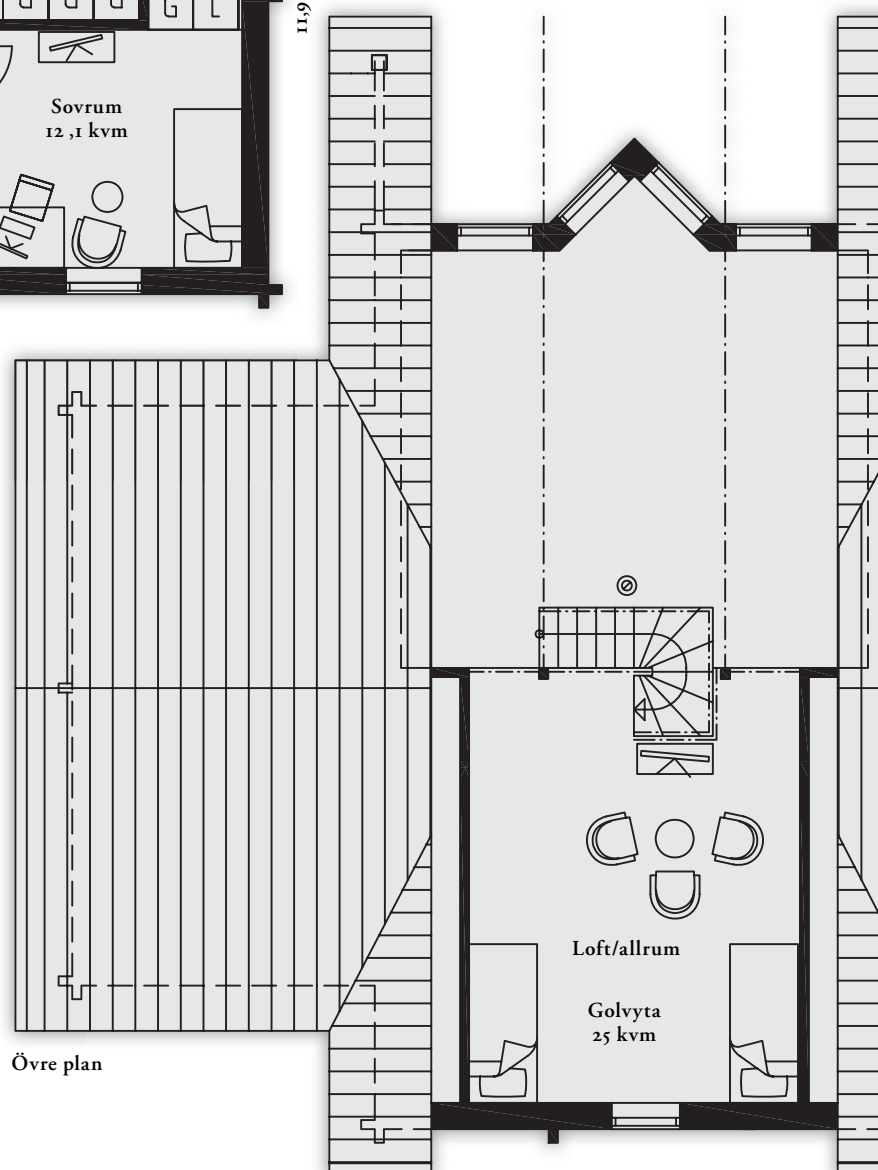

ALSTERN

I-PLANSHUS MED LOFT

BOSTADSYTA 122 KVM + LOFT 25 KVM

BYGGNADSYTA 141 KVM

Classic finish

Ett hus för njutning

Ett smakfullt hus för dig som vill ha det lilla extra. Den helglasade väggen med burspråk ger vardagsrummet en alldeles speciell charm. Den stora, rymliga terrassen med utgångar från kök, vardagsrum och sovrumsuddar ut gränsen mellan inne och ute på ett spännande och effektfullt sätt. På det mysiga loftet finns plats för hemmakontoret eller nattgäster.

14,86 m

Entréplan

11,96 m

Övre plan