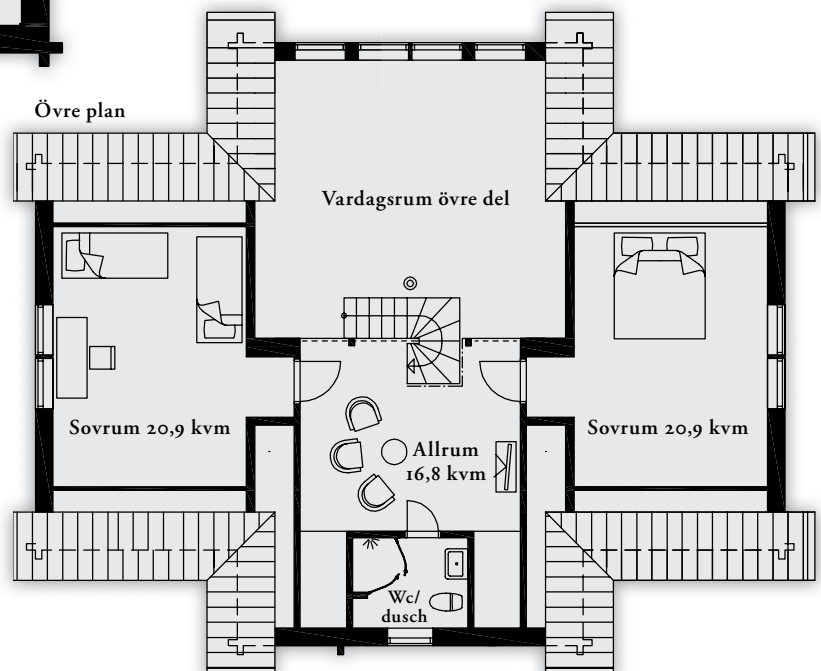

ALSTERN 188

1 ½-PLANSHUS

BOSTADSYTA 170 KVM

BYGGNADSYTA 141 KVM

Classic Line

Ett hus som ger intryck

Många kunder har lockats av Alsterns särskilda charm och huset är ett av våra allra mest populära. Efterfrågan på ett ännu rymligare Alstern, för till exempel den stora familjen eller generationsboendet, har lett fram till Alstern 188 där ljus och rymd finns i överflöd. Detta hus lämnar ingen oberörd. Övervåningen kan antingen ha takkupor eller takfönster som ljusinsläpp. Eller en kombination av de båda.

Skalan på övre plan är 1:150