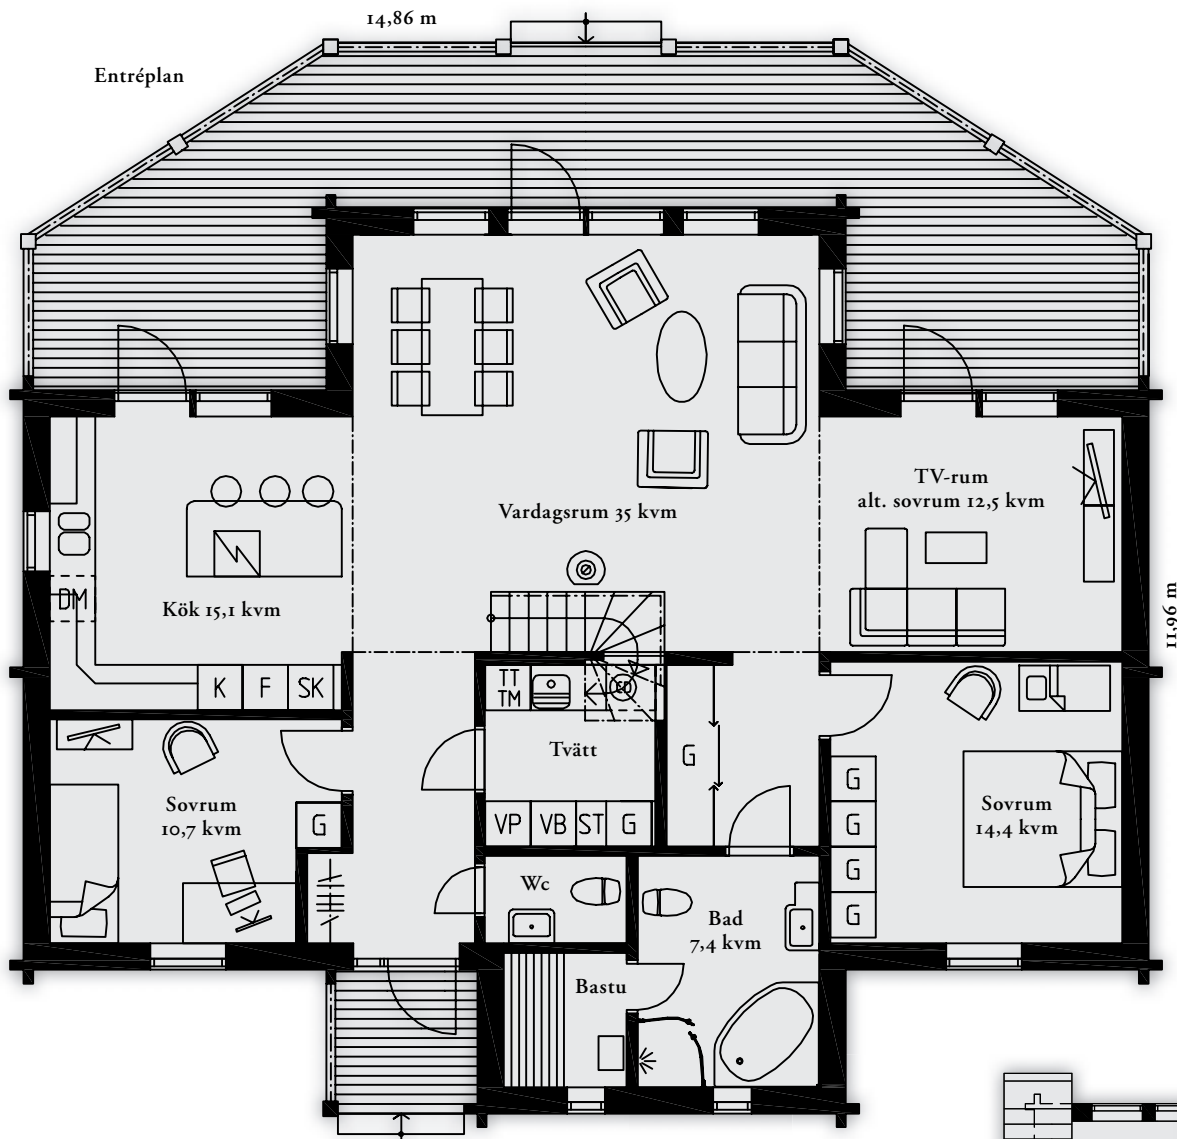

ALSTERN 188

1 ½-PLANSHUS

BOSTADSYTA 170 KVM

BYGGNADSYTA 141 KVM

Classic Line

Ett hus som ger intryck

Många kunder har lockats av Alsterns särskilda charm och huset är ett av våra allra mest populära. Efterfrågan på ett ännu rymligare Alstern, för till exempel den stora familjen eller generationsboendet, har lett fram till Alstern 188 där ljus och rymd finns i överflöd. Detta hus lämnar ingen oberörd. Övervåningen kan antingen ha takkupor eller takfönster som ljusinsläpp. Eller en kombination av de båda.

Skalan på övre plan är 1:150