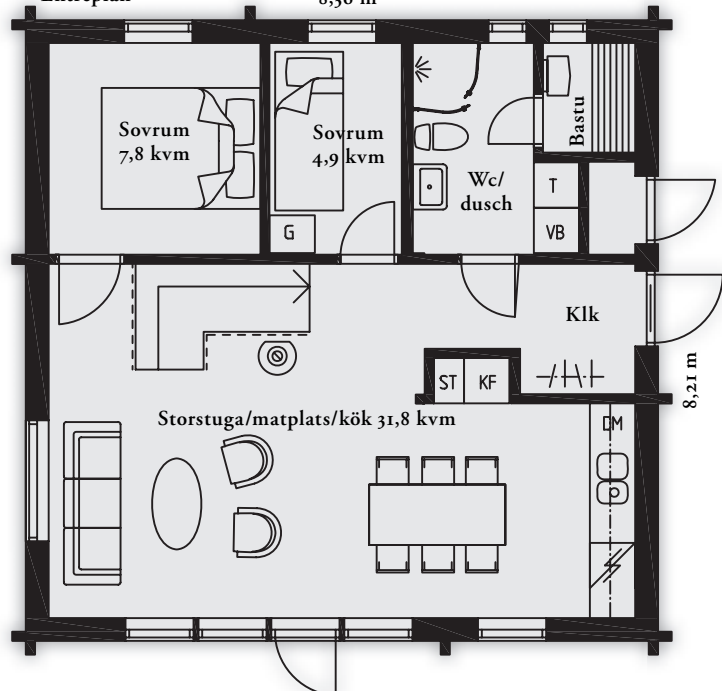

## Loftvåning och gavelveranda

Bjud in dina vänner. Låt barnen ta med sina kompisar till stugan. I Pil 71-15 är det högt i tak. Loftvåningen ger utrymme för nattgäster. I den luftiga ljusa storstugan och på den väl tilltagna gavelverandan finns det gott om plats för alla. Pil 71-15 är välplanerat och lättskött. Ett hus för dig som vill ha utrymme och möjlighet att ha folk omkring dig.

Har du tonåringar som kräver egna utrymmen? Eller vuxna barn med egen familj? I Pil 69-41 finns plats för dem allihop. Loftvåningen sträcker sig över hela husets längd och har två rum med extra bäddar och sällskapsutrymme. Storstugan och matplatsen i köket passar en riktig storfamilj. Pil 69-41 är ett fritidshus för dig med barn och barnbarn. Ett rejält hus som passar när familjen växer.

### Pil 71-15

Entréplan

7,81 m

Övre plan

### Pil 69-41

Entréplan

8,36 m

Övre plan