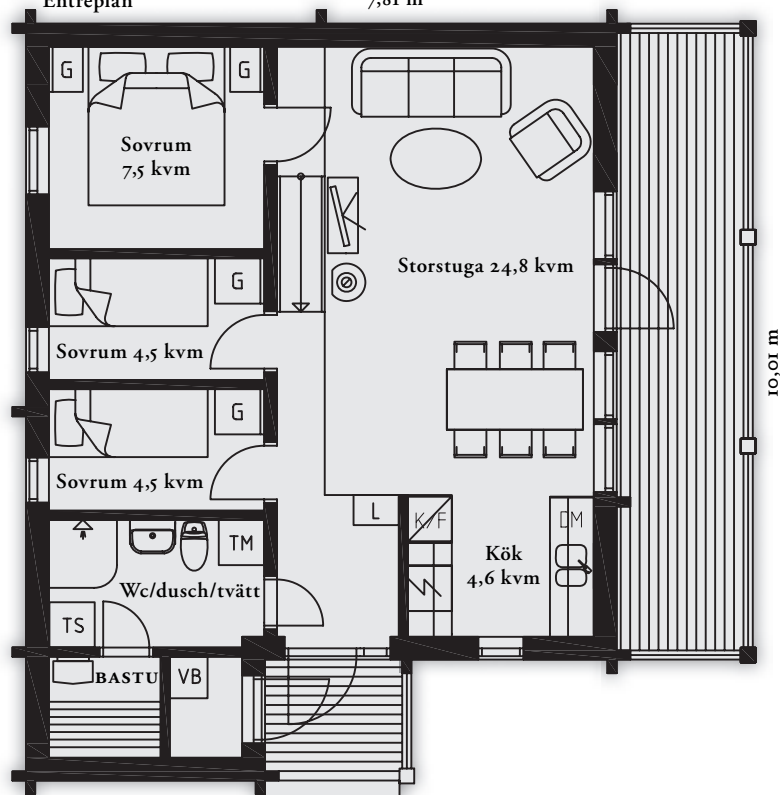

## Loftvåning och gavelveranda

Bjud in dina vänner. Låt barnen ta med sina kompisar till stugan. I Pil 71-15 är det högt i tak. Loftvåningen ger utrymme för nattgäster. I den luftiga ljusa storstugan och på den väl tilltagna gavelverandan finns det gott om plats för alla. Pil 71-15 är välplanerat och lättskött. Ett hus för dig som vill ha utrymme och möjlighet att ha folk omkring dig.

Har du tonåringar som kräver egna utrymmen? Eller vuxna barn med egen familj? I Pil 69-41 finns plats för dem allihop. Loftvåningen sträcker sig över hela husets längd och har två rum med extra bäddar och sällskapsutrymme. Storstugan och matplatsen i köket passar en riktig storfamilj. Pil 69-41 är ett fritidshus för dig med barn och barnbarn. Ett rejält hus som passar när familjen växer.

### Pil 71-15

Entréplan

7,81 m

Övre plan

### Pil 69-41

Entréplan

8,36 m

Övre plan