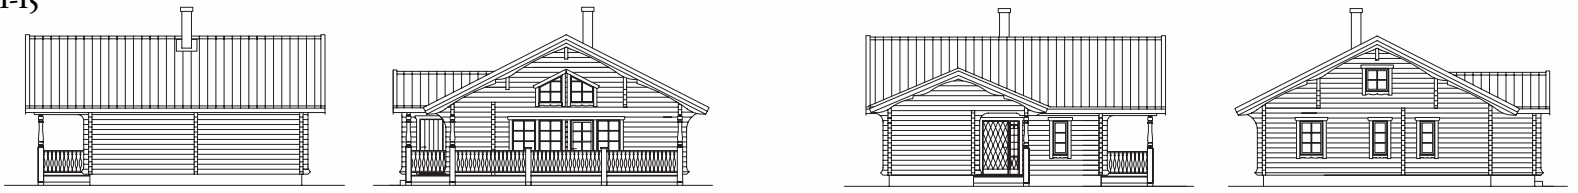

Pil 71-15

Pil 69-41

# PIL 71-15 / PIL 69-41

I-PLANSHUS MED LOFT / 1½-PLANSHUS

BOSTADSYTA 60,3 KVM + LOFT 14,1 KVM / 50 KVM + LOFT 41 KVM

BYGGNADSYTA 70,7 KVM / BYGGNADSYTA 68,6 KVM

Modern Line  
Classic finish

## Loftvåning och gavelveranda

Bjud in dina vänner. Låt barnen ta med sina kompisar till stugan. I Pil 71-15 är det högt i tak. Loftvåningen ger utrymme för nattgäster. I den luftiga ljusa storstugan och på den väl tilltagna gavelverandan finns det gott om plats för alla. Pil 71-15 är välplanerat och lättskött. Ett hus för dig som vill ha utrymme och möjlighet att ha folk omkring dig.