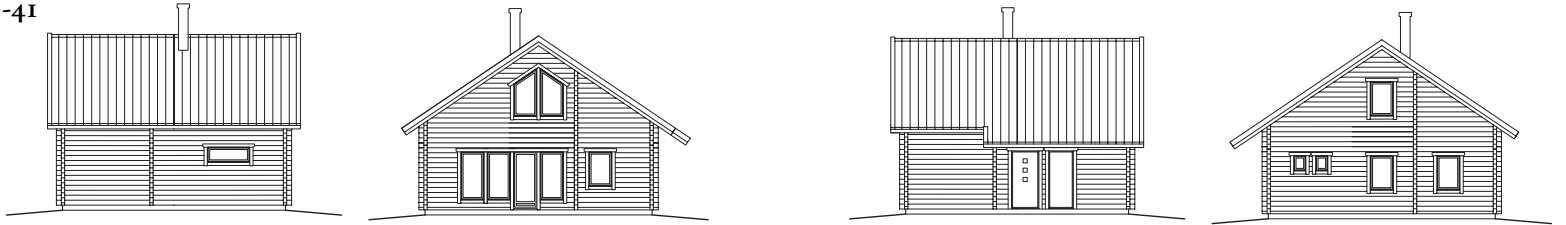

# PIL 71-15 / PIL 69-41

I-PLANSHUS MED LOFT / 1½-PLANSHUS

BOSTADSYTA 60,3 KVM + LOFT 14,1 KVM / 50 KVM + LOFT 41 KVM

BYGGNADSYTA 70,7 KVM / BYGGNADSYTA 68,6 KVM

Modern Line  
Classic finish

## Loftvåning och gavelveranda

Bjud in dina vänner. Låt barnen ta med sina kompisar till stugan. I Pil 71-15 är det högt i tak. Loftvåningen ger utrymme för nattgäster. I den luftiga ljusa storstugan och på den väl tilltagna gavelverandan finns det gott om plats för alla. Pil 71-15 är välplanerat och lättskött. Ett hus för dig som vill ha utrymme och möjlighet att ha folk omkring dig.