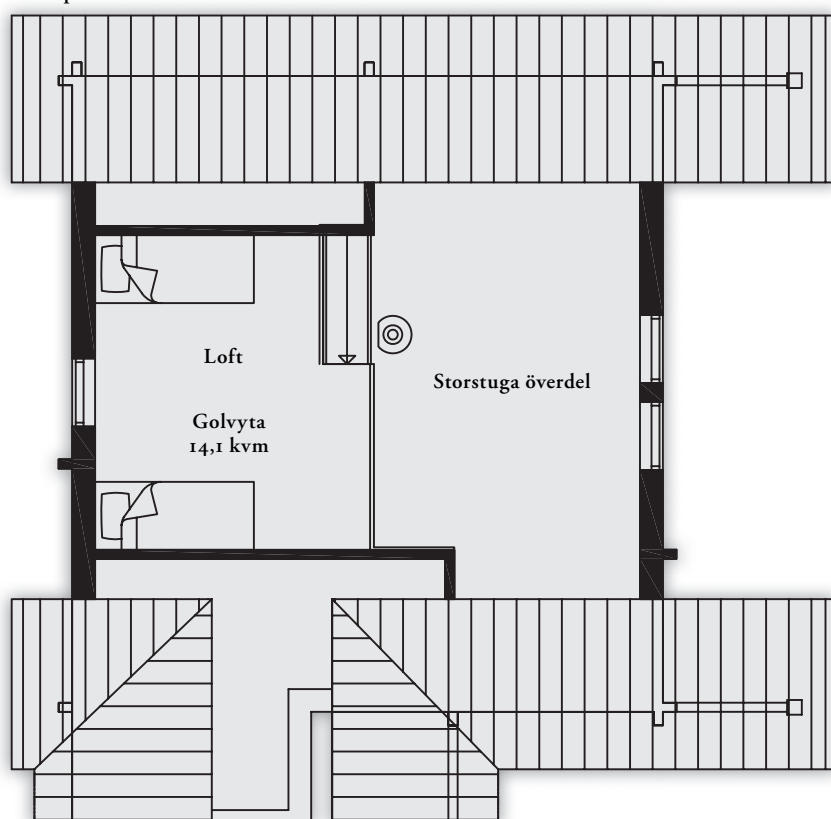

## Loftvåning och gavelveranda

Bjud in dina vänner. Låt barnen ta med sina kompisar till stugan. I Pil 71-15 är det högt i tak. Loftvåningen ger utrymme för nattgäster. I den luftiga ljusa storstugan och på den väl tilltagna gavelverandan finns det gott om plats för alla. Pil 71-15 är välplanerat och lättskött. Ett hus för dig som vill ha utrymme och möjlighet att ha folk omkring dig.

Har du tonåringar som kräver egna utrymmen? Eller vuxna barn med egen familj? I Pil 69-41 finns plats för dem allihop. Loftvåningen sträcker sig över hela husets längd och har två rum med extra bäddar och sällskapsutrymme. Storstugan och matplatsen i köket passar en riktig storfamilj. Pil 69-41 är ett fritidshus för dig med barn och barnbarn. Ett rejält hus som passar när familjen växer.

### Pil 71-15

Entréplan

7,81 m

Övre plan

### Pil 69-41

Entréplan

8,36 m

Övre plan